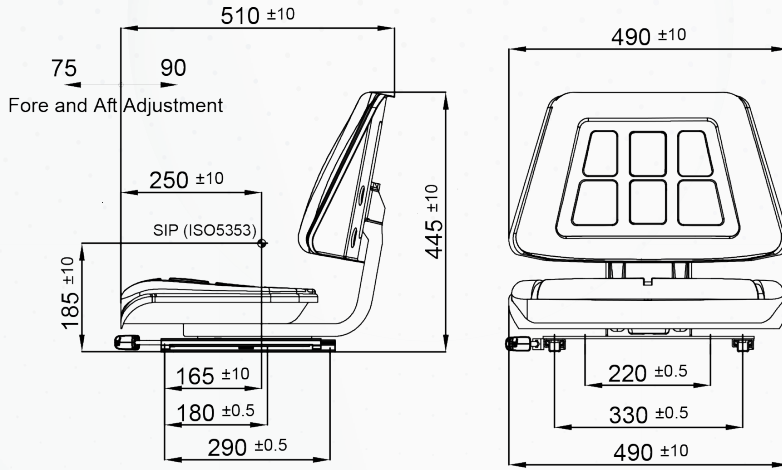

BF65

MALZEME TAŞIMA
KOLTUKLARI 

İLERİ GERİ
KIZAK KURSU

BF65

BF65	
Kızak kursu	165mm
Katlanabilir kolçaklar	▲
Vinil döşeme (Vakumlu)	●
Kumaş döşeme (Vakumlu)	▲
2 noktalı emniyet kemeri	▲
OPS switch (ağırlık algılayıcı sensör)	▲
Standart bağlantı eksenleri	220-330 mm arasında ayarlanabilir
Testler	ECE R16.08 ISO 3795